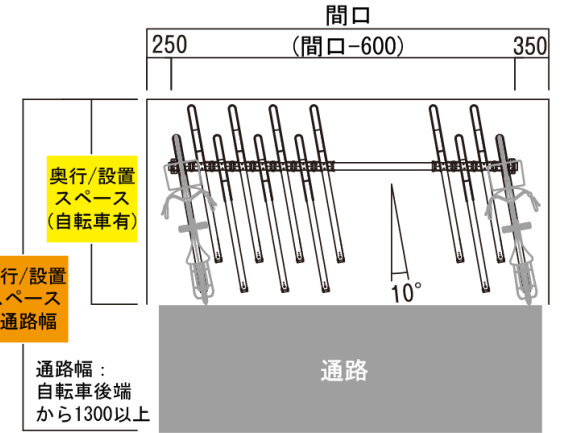

# 自転車ラック別 駐輪場寸法・設置台数目安表

## ■注意事項 必ずご確認ください■

※この一覧表は、スペース内に何台のラックを設置できるかを把握するための「目安表」です。

設置環境や収容自転車によって、奥行や台数計算、使い易さは大きく変わります。

図面を描く前に弊社へご相談することをお勧めいたします。

- 一部製品を除き、角度の変更が可能です。角度振りを大きくすれば奥行は短くなりますが、設置間隔が広がり収容台数が減ります。角度毎の奥行幅や台数計算は弊社ホームページをご覧ください。
- 屋根を設置する場合、奥行が変わります。
- 大型自転車が複数台収容される場合は、計算式が変わります。
- 右図中の自転車(一覧の採用自転車)は、27インチのシティサイクル(長さ:1800/高さ:1150/幅:570)です。